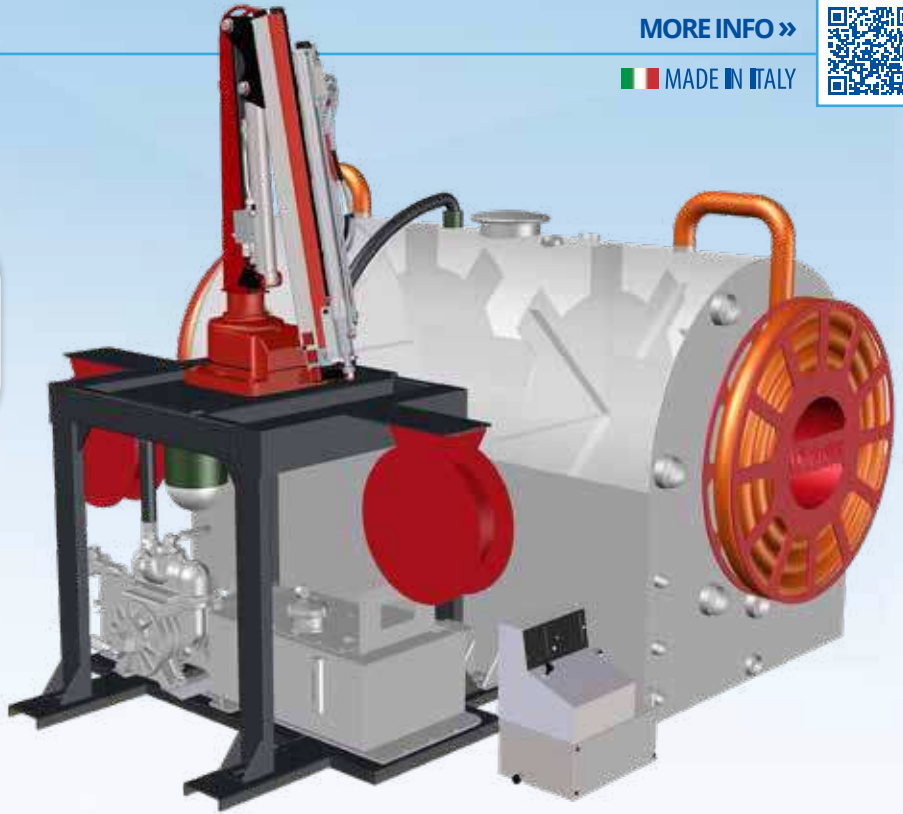

R-9016

PTO

MEC

700 L 184,3 gal	2100 L 554,8 gal	Extra \$\$\$ / €€€

700 L 184,3 gal	2100 L 554,8 gal	Extra \$\$\$ / €€€

MEC3000

80 BAR

860kg
1896lb